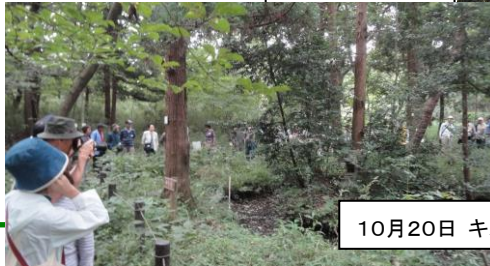

5月30日 春の自然観察会・下田の杜緑地

一般参加17人ほか9人 まちなか里山の多様な環境、
在来の植物・動物などに加え野馬堀も見学し、大満足

8月24日（かしわ環境ステーション）・25日（柏イオンモ

ール）子ども環境フェスタ 今年から2日間に。
初日はセミの抜け殻探しや木の葉集め

柏の自然と 生き物フェスタ

9月23日 柏の水辺探訪バスツアー

シンポジウム・柏の水辺環境を考える 講演の柴田氏

11月23日